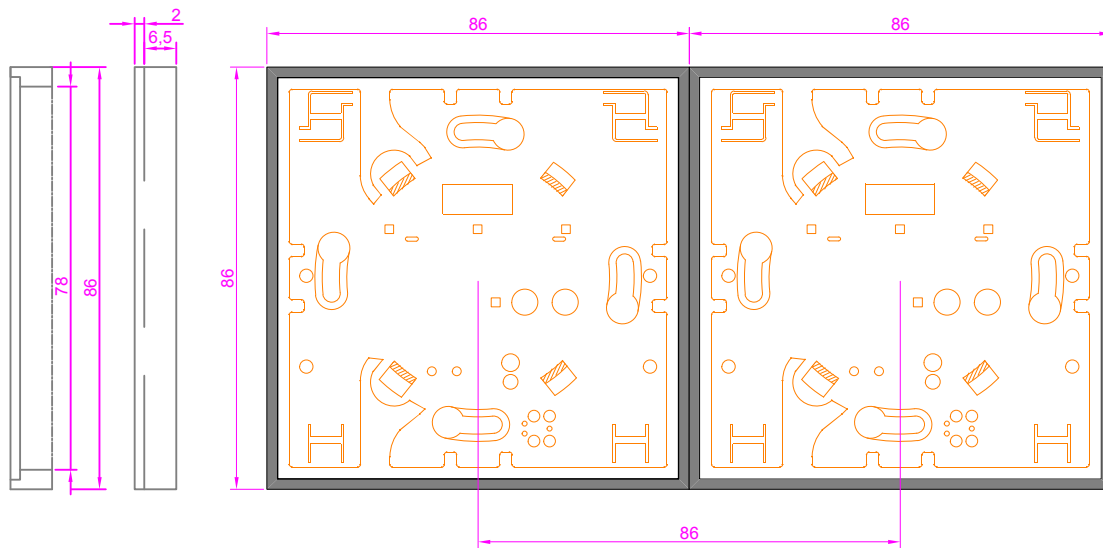

## Cotas para montaje de dos equipos “e-Bus Coupling” / Dimmensions for mounting two devices “e-Bus Coupling”

Title			No	Description	Date
<b>e-Bus coupling</b>			1		
Description: <b>Cotas montaje 2 equipos</b>			2		
Project: <b>PJ18520</b>			3		
Code: <b>BC.080001-001</b>			4		
File name: <b>MEC001852000000</b>			5		
Size: <b>A4</b>	Version: <b>1</b>	Revision: <b>0</b>	6		
Drawn: <b>FJQJ</b>	Date: <b>11/02/20</b>	Sign:	Units: <b>mm</b>	Tol.: <b>± 0,2 mm</b>	
Revised: <b>RFH</b>	Date: <b>12/02/20</b>	Sign:			Scale: <b>0.8:1</b>
Approved: <b>RFH</b>	Date: <b>12/02/20</b>	Sign:			Sheet: <b>1 / 1</b>