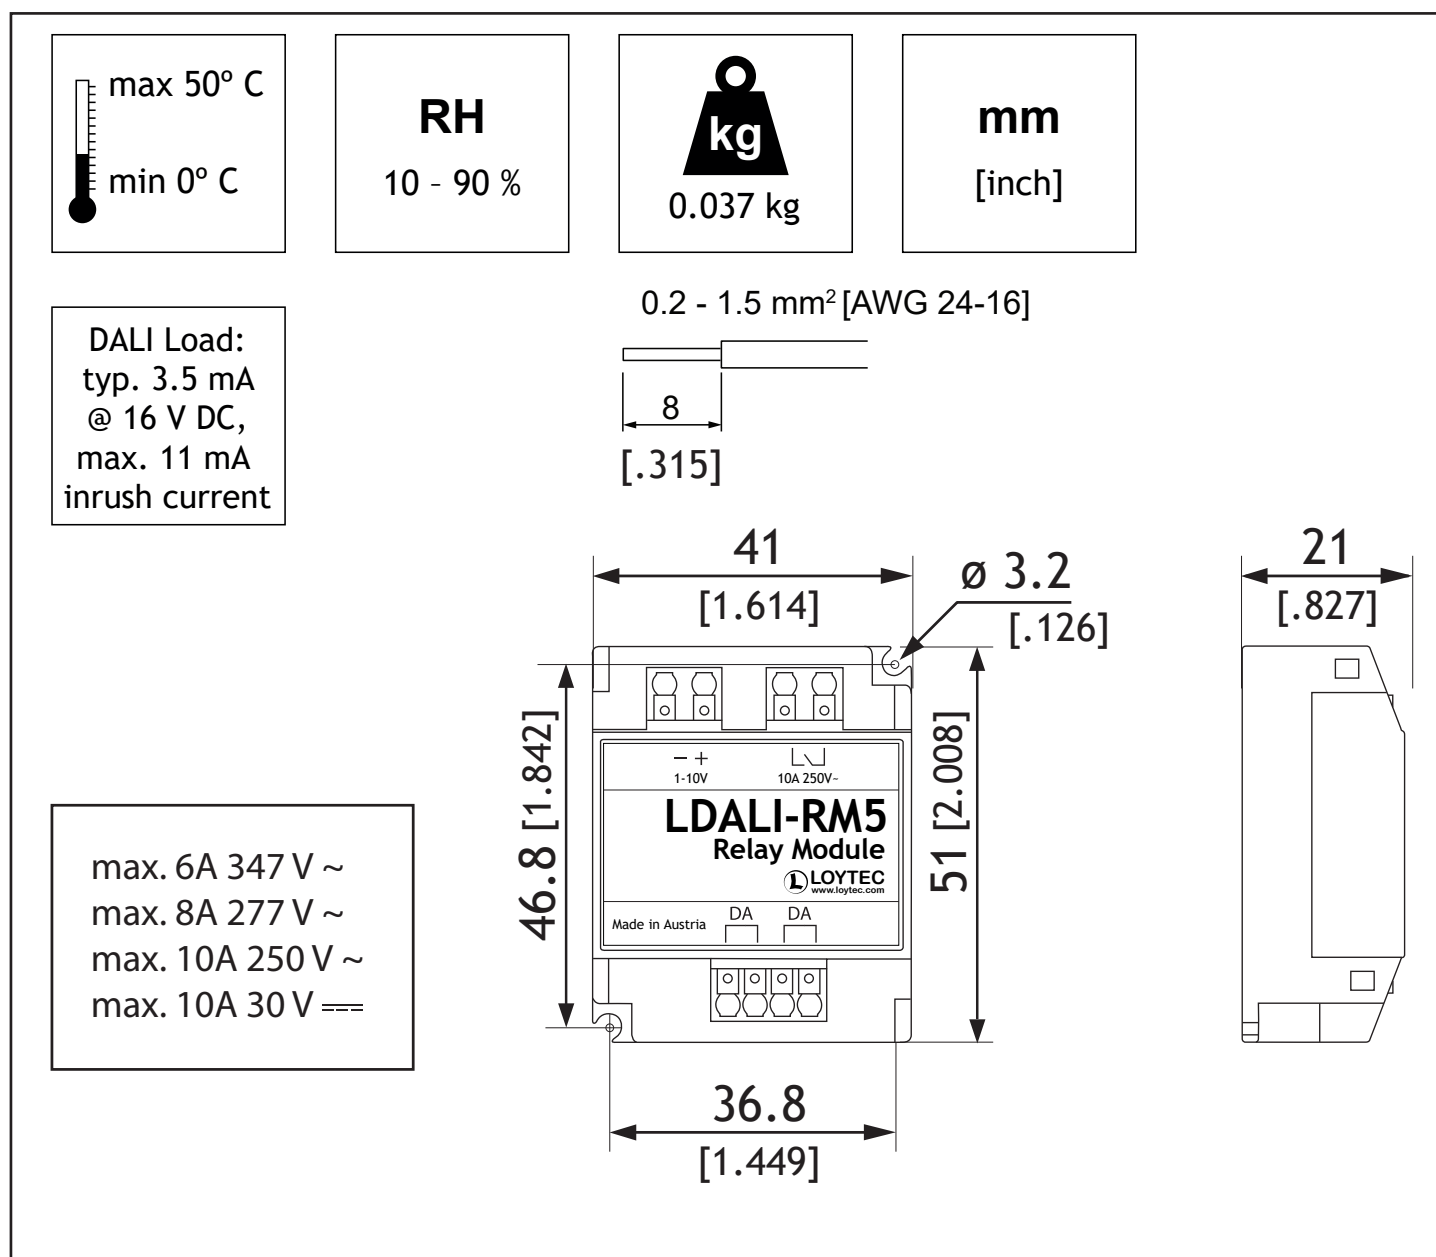

LDALI-RM5 L-DALI Relay Module

Installation instructions

Instructions de montage

Istruzioni di montaggio

Montageanweisung

Instrucciones de montaje

Montagevoorschrift

Monteringsanvisning